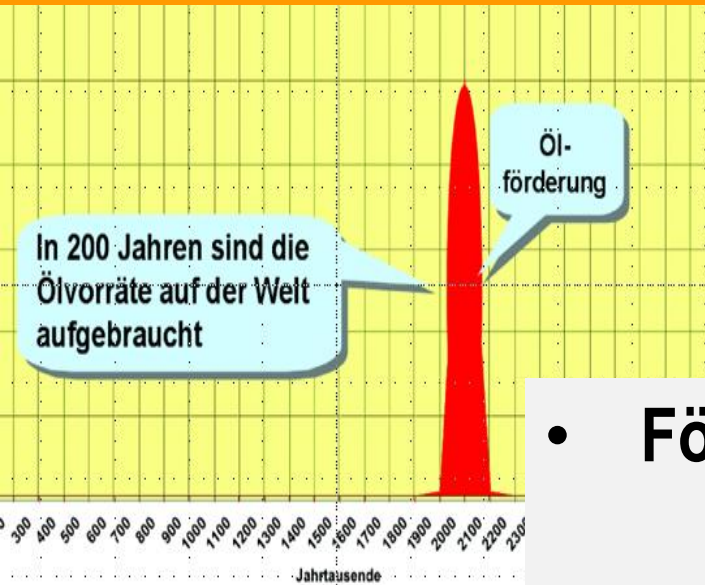

- unsere **Aufgaben**
- unsere **Mitglieder**
- und **Aktuelles**

Runder Tisch – Aufgabenfelder

Reichweite der fossilen Energiereserven
Energieagentur-NRW

- **Förderung** des Klimaschutzes, der energetischen Sanierung von Gebäuden, der Energie-Effizienz in Handwerk und KMU
- **Fortbildung** der Mitglieder
- **Unterstützung** bei Messen, Seminaren, Vorträgen
- **Veröffentlichung** von Best-Practice-Beispielen und aktuellen Entwicklungen