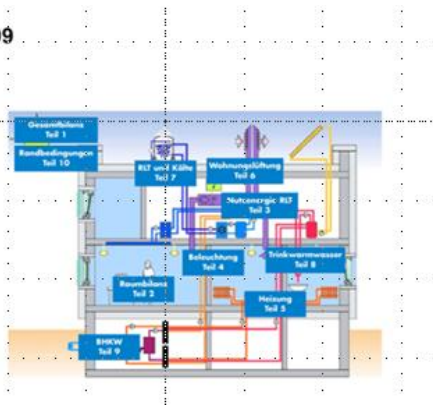

energie.F
Experten für Energieeffizienz